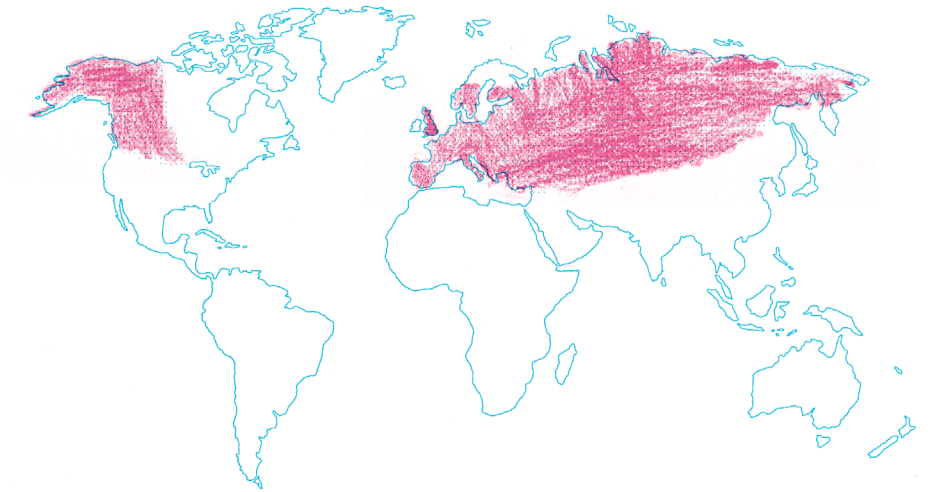

### Dibujos en las cuevas

Los artistas del Paleolítico fueron los primeros que dibujaron animales como los mamuts. Este dibujo de mamut que aquí ves es de la **cueva francesa de Pech-Merle**. Los artistas paleolíticos lo pintaron en color negro hace unos 18.000 años.

### ¡Hace 4000 años!

Los mamuts lanudos se extinguieron hace 4000 años. Para entonces ya se había construido la **Gran Pirámide de Guiza en Egipto**.

Los mamuts lanudos vivían en un inmenso ecosistema que se extendía **desde España hasta las grandes llanuras americanas**, junto con otras especies adaptadas al frío y a la estepa: rinocerontes lanudos, leones de las cavernas, lobos, renos, bueyes almizcleros, antilope saiga, caballos y bisontes.